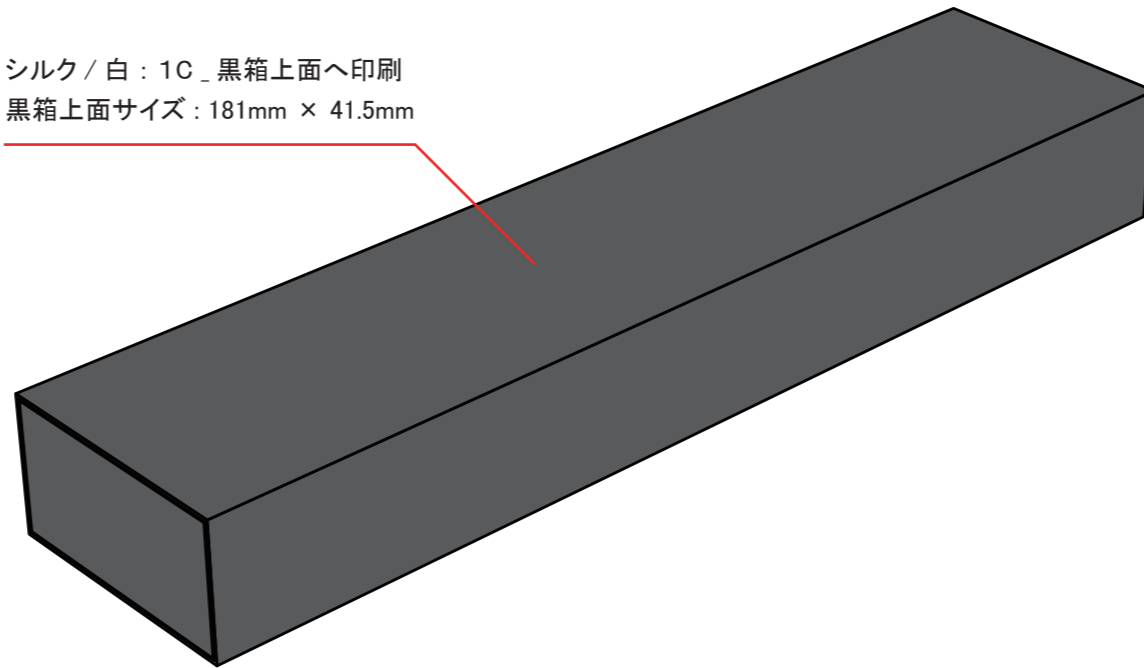

■ 白 1 色

□ SAMPLE (例 : CARBON-izm ver.)

完成イメージ

入稿用データ

□ PLAN (こちらにレイアウトをお願いします)

■ 印刷可能範囲 : カーボン部分 / 青枠内

完成イメージ

入稿用データ (シルク : 白・1C)
白色は黒色にして表現してください

■ 白1色

シルク / 白 : 1C_黒箱上面へ印刷
黒箱上面サイズ : 181mm × 41.5mm

W : 60 mm

W : ●● mm

□ SAMPLE (例 : CARBON-izm ver.)
完成イメージ

入稿用データ

□ PLAN (こちらにレイアウトをお願いします)
完成イメージ

入稿用データ (シルク : 白・1C)
白色は黒色にして表現してください