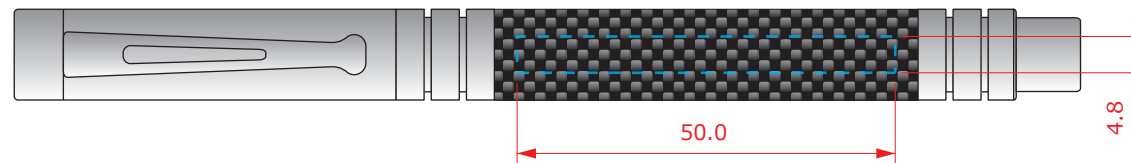

□ SAMPLE ( 例 : CARBON-izm ver. )

完成イメージ

入稿用データ

□ PLAN ( こちらにレイアウトをお願いします )

■ 印刷可能範囲 : カーボン部分 / 青枠内

完成イメージ

入稿用データ (シルク : 白・1C)  
白色は黒色にして表現してください

■ 白1色

シルク / 白 : 1C\_黒箱上面へ印刷  
黒箱上面サイズ : 181mm × 41.5mm

W : 60 mm

W : ●● mm

□ SAMPLE (例 : CARBON-izm ver.)  
完成イメージ

□ PLAN (こちらにレイアウトをお願いします)  
完成イメージ

入稿用データ

入稿用データ (シルク : 白・1C)  
白色は黒色にして表現してください