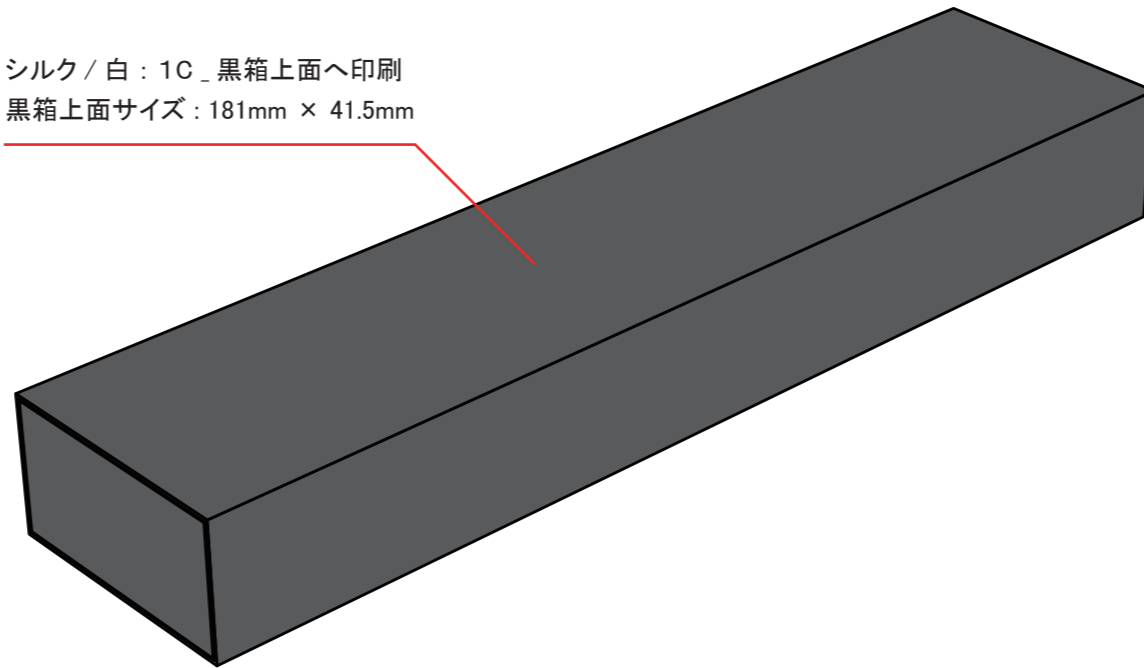

□ SAMPLE ( 例 : CARBON-izm ver. )

完成イメージ

入稿用データ

□ PLAN ( こちらにレイアウトをお願いします )

■ 印刷可能範囲 : カーボン部分 / 青枠内

完成イメージ

入稿用データ (シルク : 白・1C)  
白色は黒色にして表現してください

■ 白1色

シルク / 白 : 1C\_黒箱上面へ印刷  
黒箱上面サイズ : 181mm × 41.5mm

W : 60 mm

W : ●● mm

□ SAMPLE (例 : CARBON-izm ver.)  
完成イメージ

□ PLAN (こちらにレイアウトをお願いします)  
完成イメージ

入稿用データ

入稿用データ (シルク : 白・1C)  
白色は黒色にして表現してください